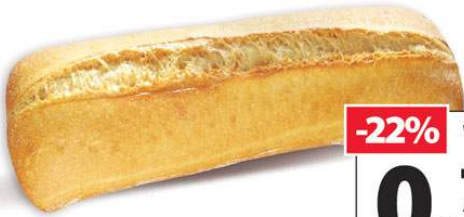

-18% 2.45 €
1.99 €
1 кг = 4,43 €
4.79 ЛВ.
3.89 ЛВ.
1 кг = 8,66 лв.

от 20.04.2026
до 26.04.2026

САКАРЕЛА
Кашкавал от краве
мляко 300 гр +
Краве сирене 400 г

 **ПРОМО
ПАКЕТ**

ТОП ОФЕРТА

5.39* €
1 кг = 7,70 €

10.54 ЛВ.
1 кг = 15,06 лв.

* Този артикул може да бъде изчерпан още в 1-ия ден на търговската акция.

от 20.04.2026
до 26.04.2026

• ТОПЛИ И ХРУПКАВИ ВСЕКИ ДЕН •

Чабата
МАКСИ
335 г

-22% 1.02 €
0.79 €
1 кг = 2,36 €
1.99 лв.
1.55 лв.
1 кг = 4,62 лв.

*офертата важи само
в магазините с пекарна

КАНАРЧЕ
Гювеч
680 г

-16% 1.22 €
1.02 €
1 кг = 1,50 €
2.39 лв.
1.99 лв.
1 кг = 2,93 лв.

SANTORINA
Маслиново масло
Помас
1 л
• Произведено
в Гърция

-14% 5.36 €
4.59 €
10.48 лв.
8.98 лв.