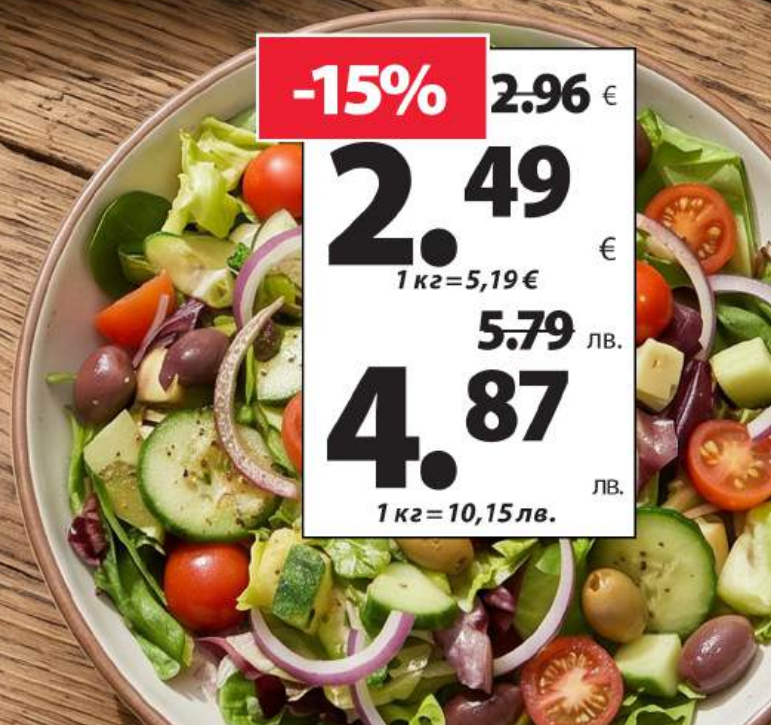

от 01.06.2026
до 07.06.2026

ПРЯСНО

БИЛЯНА

Кюфтета или Кебапчета

480 г
6x80 г

- СВИНСКИ
- В ЗАЩИТНА атмосфера

-15% 2.96 €

2.49 €
1 кг = 5,19 €

5.79 лв.
4.87 лв.
1 кг = 10,15 лв.